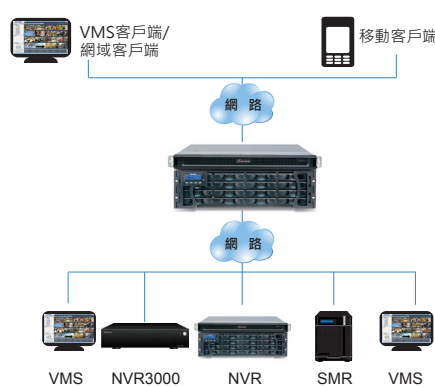

* 第二階段 / 遠端客戶端功能

NVR3104

16頻道百萬畫素RAID NVR

部件名稱和功能

前視圖

- ① 電源按鈕
- ② 硬碟狀態顯示
- ③ USB接口 x2

後視圖

- ① 電源插座
- ② 電源開關
- ③ 序列接口
- ④ DVI-D接口
- ⑤ LAN接口
- ⑥ PS/2KB/MS接口
- ⑦ 線路輸入·線路輸出·麥克風輸入
- ⑧ 風扇
- ⑨ 序列接口
- ⑩ HDMI接口
- ⑪ VGA接口
- ⑫ USB接口 x4

架構示意圖

A: 一體式架構

B: 主 - 從式架構

C: SCC + 矩陣牆架構

硬體規格

NVR3104系列	
系統處理器	Intel® Dual Core 2.13GHz
系統記憶體	DDR3 2GB (up to 4GB)
作業系統	Linux Embedded System
儲存	4 x 3.5" SATAII/SATAIII hard disk drives
I/O介面	<ul style="list-style-type: none"> • RJ-45: 1x Gigabit Ethernet • USB: 6x USB2.0 • VGA(DVI): x1, HDMI: x1, DVI-D: x1
RAID	Non RAID, 1, 5
電源	<ul style="list-style-type: none"> • Input voltage: 100-240V • Power Supply: 250W
運行環境	<ul style="list-style-type: none"> • Humidity: 5% to 80% (non-condensing) • Temperature: 5° to 40°C
LED指示燈	Yes (Power, HDD)
尺寸	88(H) x 430(W) x 390(D) mm
重量	≤9kg (without HDD)
認證	CB, FCC / CE Class B, UL60959/ IEC 60950
保固期	2 years