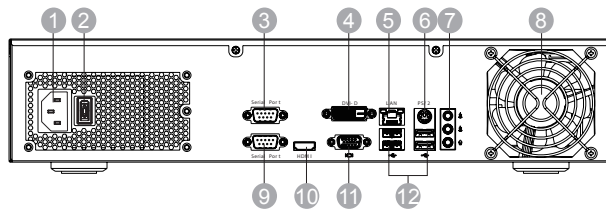

* 第二階段 / 遠端客戶端功能

NVR3104

16頻道百萬畫素RAID NVR

部件名稱和功能

前視圖

- ① 電源按鈕
- ② 硬碟狀態顯示
- ③ USB接口 x2

後視圖

- ① 電源插座
- ② 電源開關
- ③ 序列接口
- ④ DVI-D接口
- ⑤ LAN接口
- ⑥ PS/2KB/MS接口
- ⑦ 線路輸入·線路輸出·麥克風輸入
- ⑧ 風扇
- ⑨ 序列接口
- ⑩ HDMI接口
- ⑪ VGA接口
- ⑫ USB接口 x4

架構示意圖

A: 一體式架構

B: 主 - 從式架構

C: SCC + 矩陣牆架構

硬體規格

NVR3104系列	
系統處理器	Intel® Dual Core 2.13GHz
系統記憶體	DDR3 2GB (up to 4GB)
作業系統	Linux Embedded System
儲存	4 x 3.5" SATAII/SATAIII hard disk drives
I/O介面	<ul style="list-style-type: none"> • RJ-45: 1x Gigabit Ethernet • USB: 6x USB2.0 • VGA(DVI): x1, HDMI: x1, DVI-D: x1
RAID	Non RAID, 1, 5
電源	<ul style="list-style-type: none"> • Input voltage: 100-240V • Power Supply: 250W
運行環境	<ul style="list-style-type: none"> • Humidity: 5% to 80% (non-condensing) • Temperature: 5° to 40°C
LED指示燈	Yes (Power, HDD)
尺寸	88(H) x 430(W) x 390(D) mm
重量	≤9kg (without HDD)
認證	CB, FCC / CE Class B, UL60959/ IEC 60950
保固期	2 years