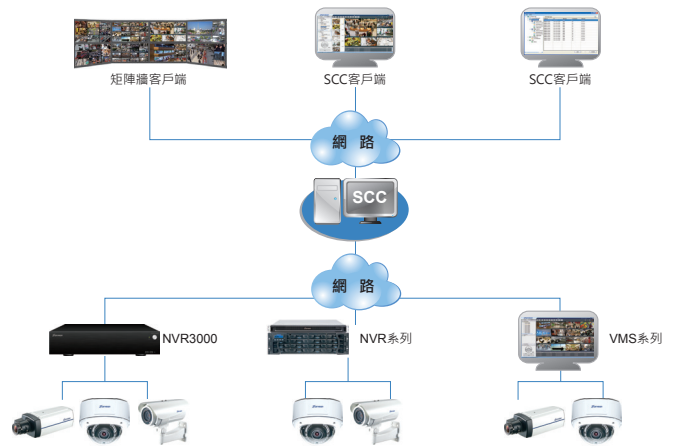

* 第二階段 / 遠端客戶端功能

NVR3104

16頻道百萬畫素RAID NVR

部件名稱和功能

前視圖

- ① 電源按鈕
- ② 硬碟狀態顯示
- ③ USB接口 x2

後視圖

- ① 電源插座
- ② 電源開關
- ③ 序列接口
- ④ DVI-D接口
- ⑤ LAN接口
- ⑥ PS/2KB/MS接口
- ⑦ 線路輸入·線路輸出·麥克風輸入
- ⑧ 風扇
- ⑨ 序列接口
- ⑩ HDMI接口
- ⑪ VGA接口
- ⑫ USB接口 x4

架構示意圖

A: 一體式架構

B: 主 - 從式架構

C: SCC + 矩陣牆架構

硬體規格

NVR3104系列	
系統處理器	Intel® Dual Core 2.13GHz
系統記憶體	DDR3 2GB (up to 4GB)
作業系統	Linux Embedded System
儲存	4 x 3.5" SATAII/SATAIII hard disk drives
I/O介面	<ul style="list-style-type: none"> • RJ-45: 1x Gigabit Ethernet • USB: 6x USB2.0 • VGA(DVI): x1, HDMI: x1, DVI-D: x1
RAID	Non RAID, 1, 5
電源	<ul style="list-style-type: none"> • Input voltage: 100-240V • Power Supply: 250W
運行環境	<ul style="list-style-type: none"> • Humidity: 5% to 80% (non-condensing) • Temperature: 5° to 40°C
LED指示燈	Yes (Power, HDD)
尺寸	88(H) x 430(W) x 390(D) mm
重量	≤9kg (without HDD)
認證	CB, FCC / CE Class B, UL60959/ IEC 60950
保固期	2 years