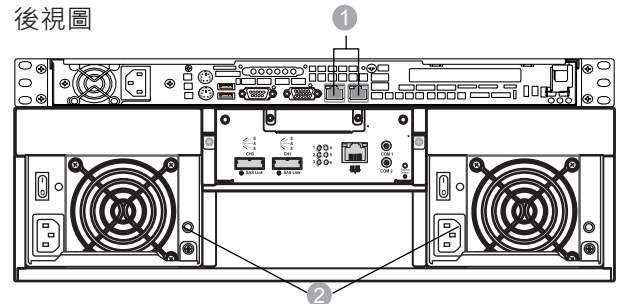

RAID 子系統

後視圖

- ① 2個網路孔
- ② 附加電源供應&風扇

產品內容 (NVR2000)

內容	數量
NVR2000 Series Network Video Recorder	1
Client Installation CD/DVD	1
Quick Installation Guide	1
Slide Rails	2
Slide Bracket	2
Cable Tie	2
Power Cord	2
RAID Subsystem*	1