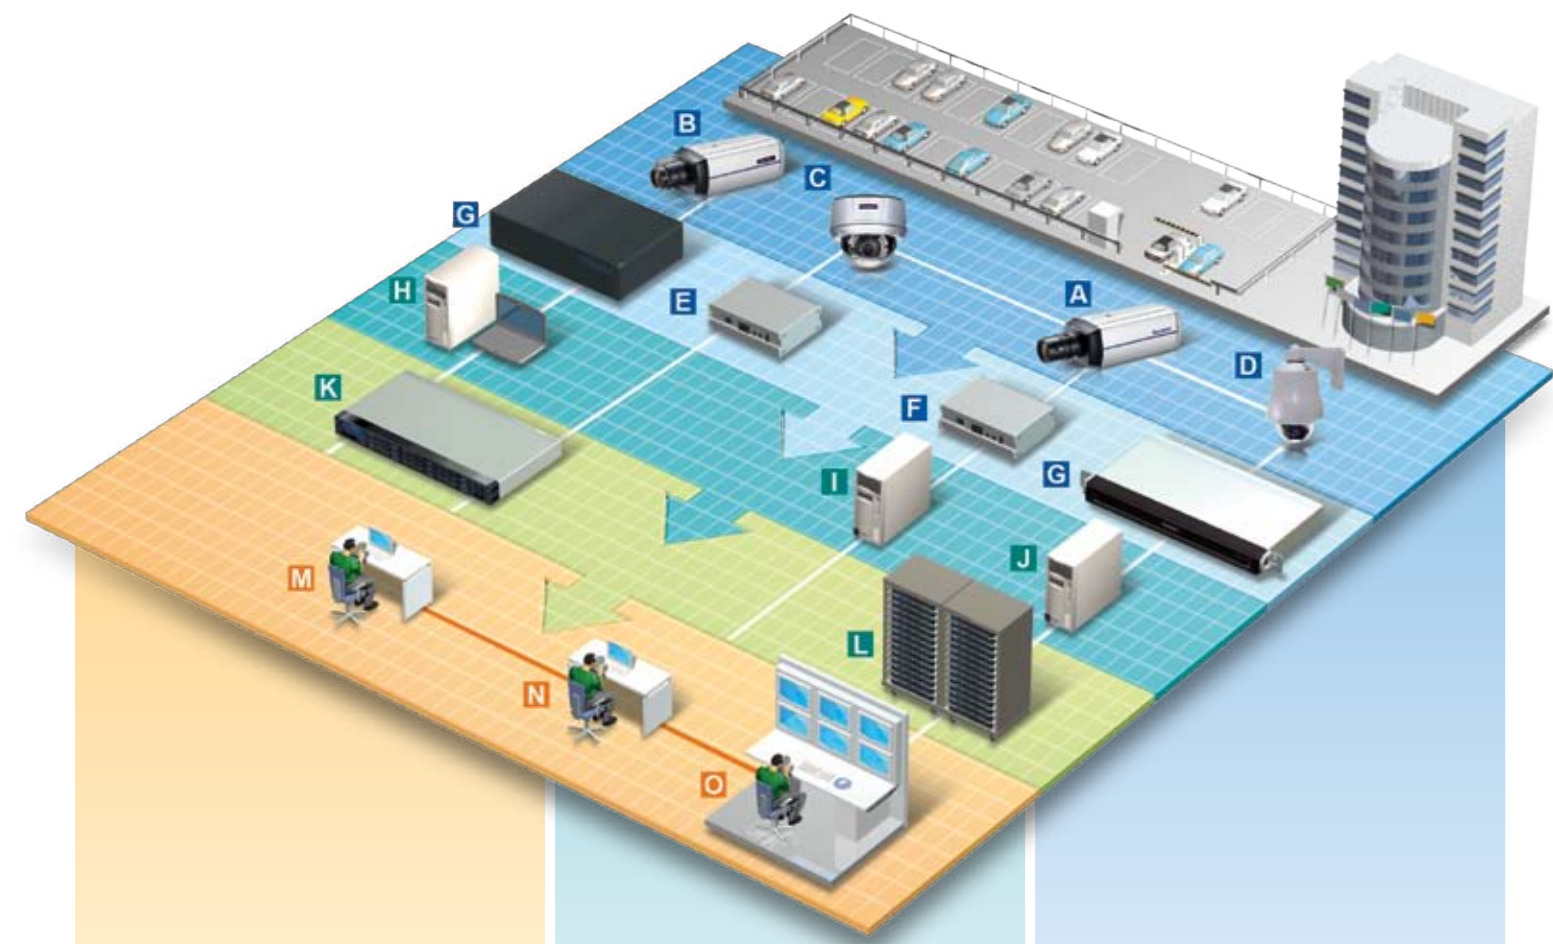

百萬畫素智能監控方案

全系列企業級RAID NVR

穩定，可靠，功能強大的

網路視訊監控解決方案

安業科技完整IP視訊解決方案架構

- 視訊管理
 - M 控制中心
 - N VMS客戶端
 - O TV-Wall客戶端
- 視訊流與儲存
 - H VMS伺服器+本地客戶端
 - I CMS伺服器
 - J 智能視訊分析伺服器
 - K DAS Storage
 - L iSCSI Video Storage
- 安業科技IP視訊設備
 - A 獨立式攝影機
 - B IP攝影機
 - J 百萬畫素攝影機
 - D PTZ攝影機
 - E F 視訊伺服器
 - G Hybrid NVR

關於安業科技

安業科技為專業的安控設備製造商，產品涵蓋百萬像素攝影機，企業級RAID NVR，主動式智能管理平台以及全系列視訊儲存設備。所有產品都是經由安業科技團隊自主設計與製造，並符合ISO9001和ISO 14001的研發與生產品質。安業科技提供的高整合、完整百萬HD解決方案幫助系統商有效地簡化整合工作，降低系統相容性風險，同時確保我們合作夥伴的利潤得到最大化。如需安業科技相關資訊，請參閱我們的網站 www.surveon.com。

Web & HTML整合

允許在網頁或HTML的整合。

即時監控

具有多視訊控制、即時回放、智慧分析回放功能，可準確的進行監控評估。

- 監測**
 - 自動偵測搜尋支援的網路攝影機
 - 支援各種影像格式與畫面分割
 - HTML及影像圖檔顯示
 - 單點監視及多點巡視設定
 - 即時視訊/事件警報顯示
 - 即時回放
 - 視訊文件書籤
- 多螢幕顯示**
 - 最多可支援8個頻道顯示
 - 支援即時監測模式-回放-電子地圖
 - 動態直接輸出至第二螢幕
- 電子地圖**
 - 攝影機方向顯示
 - 分層結構電子地圖
 - 即時事件警報