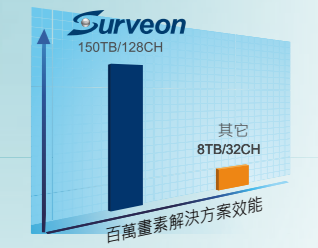

3年產品保固
100%自行研發
ISO9001/14001認證
工業級配備

■ 完整的產品線

安業科技提供完整視訊監控產品線，提供最快速便利的高品質視訊方案，包括全系列百萬畫素網路攝影機，具有日/夜模式、寬動態平衡、寬溫度範圍和IP66防塵防水等級；具有RAID功能的企業級NVR以及智慧型企業及視訊管理軟體。

■ 百萬畫素儲存最佳化

身為高品質視訊儲存技術的領導者，安業科技除了提供針對高品質視訊最佳化的磁碟陣列儲存系統外，亦開發了Surveon File System (SFS檔案系統) – 在百萬畫素視訊應用下讀寫性能為標準NTFS的兩倍。另外亦可透過統一的網路管理與安業科技企業級RAID系統整合，此最佳化解決方案大幅減少了整合商在面對高品質安控趨勢下在儲存解決方案與維護上的負擔。